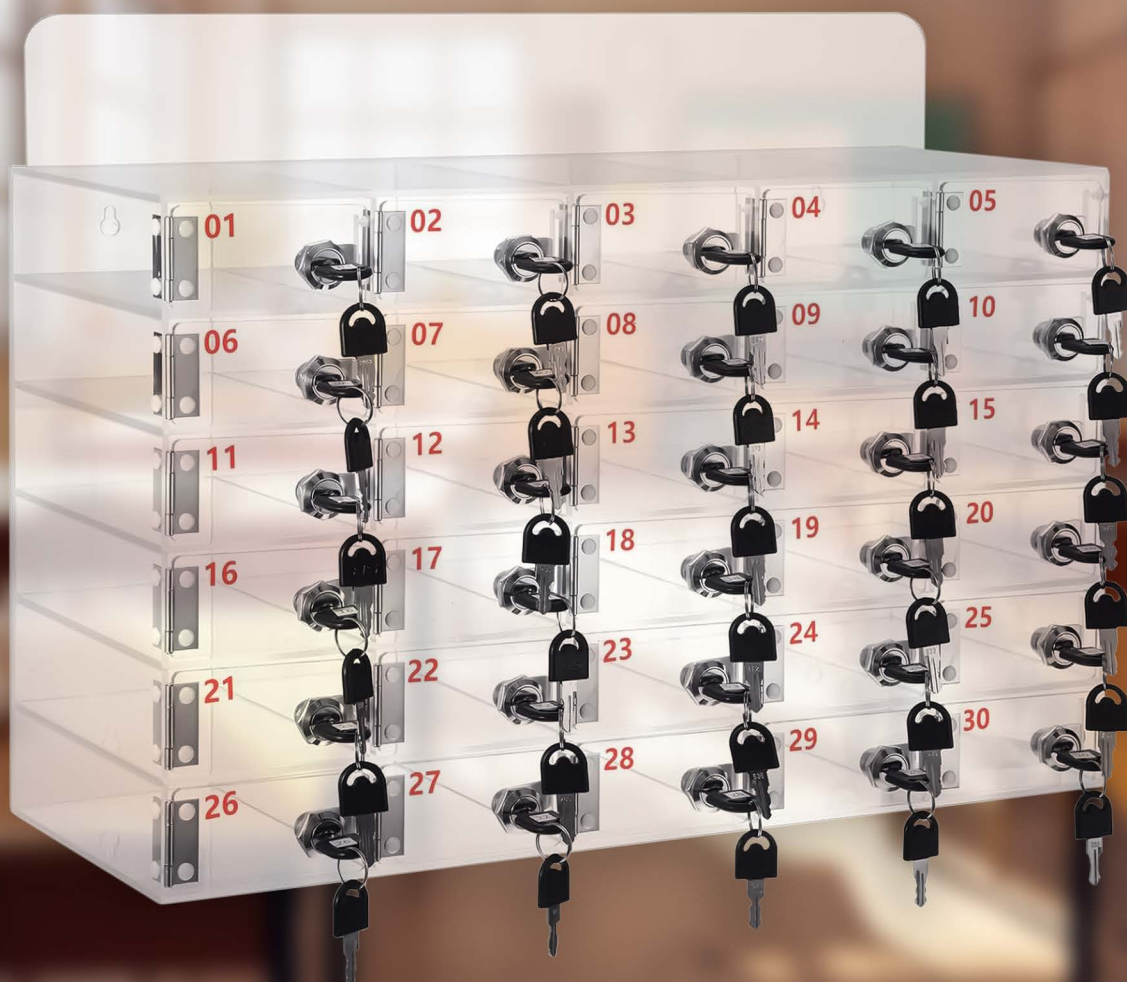

EduVillage

idee innovative per l'apprendimento

Armadio porta smartphone 30 slot

EV-SMTLCK30

Armadio porta smartphone con 30 slot numerati

Ciascuno progettato per contenere fino a 5 smartphone, ideale per una gestione ordinata e sicura dei dispositivi mobili nelle scuole. Ogni slot è dotato di una chiave di sicurezza individuale, garantendo la protezione dei dispositivi e prevenendo accessi non autorizzati.

Pensato per applicare le "Nuove disposizioni in merito all'uso degli smartphone a scuola" nel primo ciclo di istruzione e nella secondaria di primo grado, offre una soluzione pratica per limitare l'uso dei dispositivi durante le lezioni.

Il montaggio a parete permette di ottimizzare lo spazio all'interno di aule e corridoi scolastici.

Slot Numerati

Chiave di sicurezza per ogni slot

Montaggio a parete

Specifiche tecniche

Dimensioni totali (mm)	L 525 x P 185 x 329 H
Dimensioni singolo slot (mm)	L 100 x P 180 x 50 H
Materiale	Plexiglass